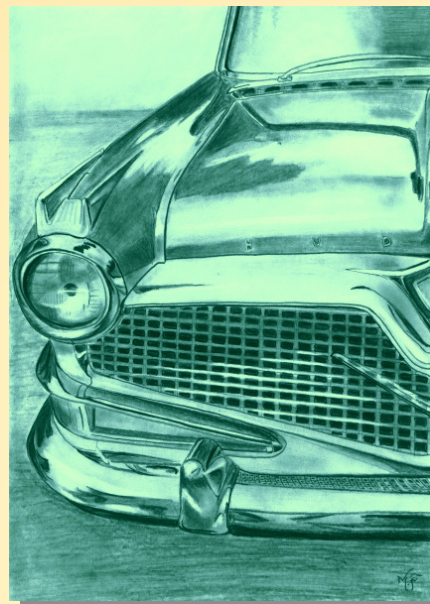

Ett tornfalkspar i vårvintermiljö

• 42×30 cm, 750 kr
Art.nr G039-A3

Sidensvansar

Sidensvansar på rönnbärgrenar

• 21×30 cm, 575 kr
Art.nr G040-A4

Monokrom Blå

• 30×21 cm, 575 kr
Art.nr G041-A4

• 42×30 cm, 750 kr
Art.nr G041-A3