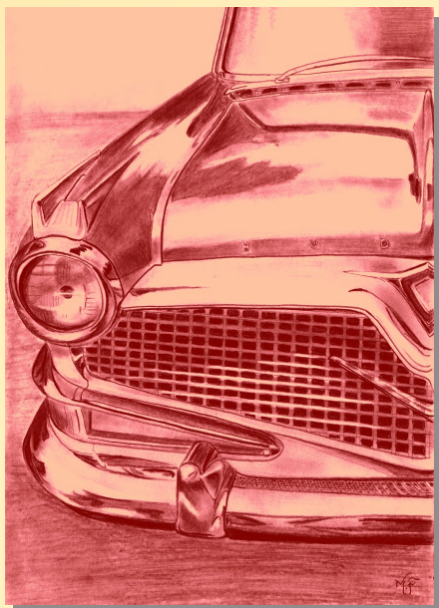

Monokrom Röd

• 30×21 cm, 575 kr
Art.nr G043-A4

• 42×30 cm, 750 kr
Art.nr G043-A3