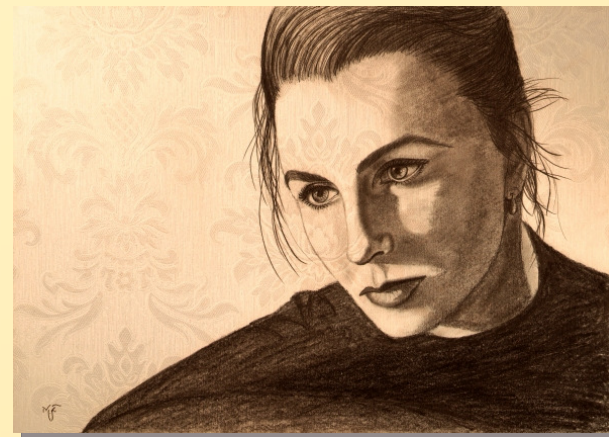

Större hackspett på björkstam

- 42×30 cm, 750 kr
- Art.nr G012-A3*

Ava Gardner

• 30×42 cm, 750 kr
Art.nr G013-A3

Ingrid Bergman

• 30×42 cm, 750 kr
Art.nr G014-A3

Paulette Goddard

• 30×42 cm, 750 kr
Art.nr G015-A3